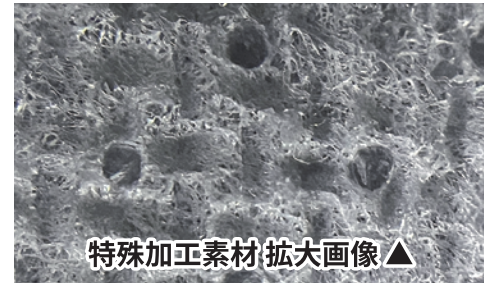

特殊不織布

特殊構造の不織布を採用。多層構造+凸凹加工素材にすることで、より丈夫な造りとなり、拭いている途中で破けてムダになることがありません。また、汚れを絡み取り易くなるため1枚でたっぷり汚れを吸収することができます。

特殊加工素材 拡大画像▲